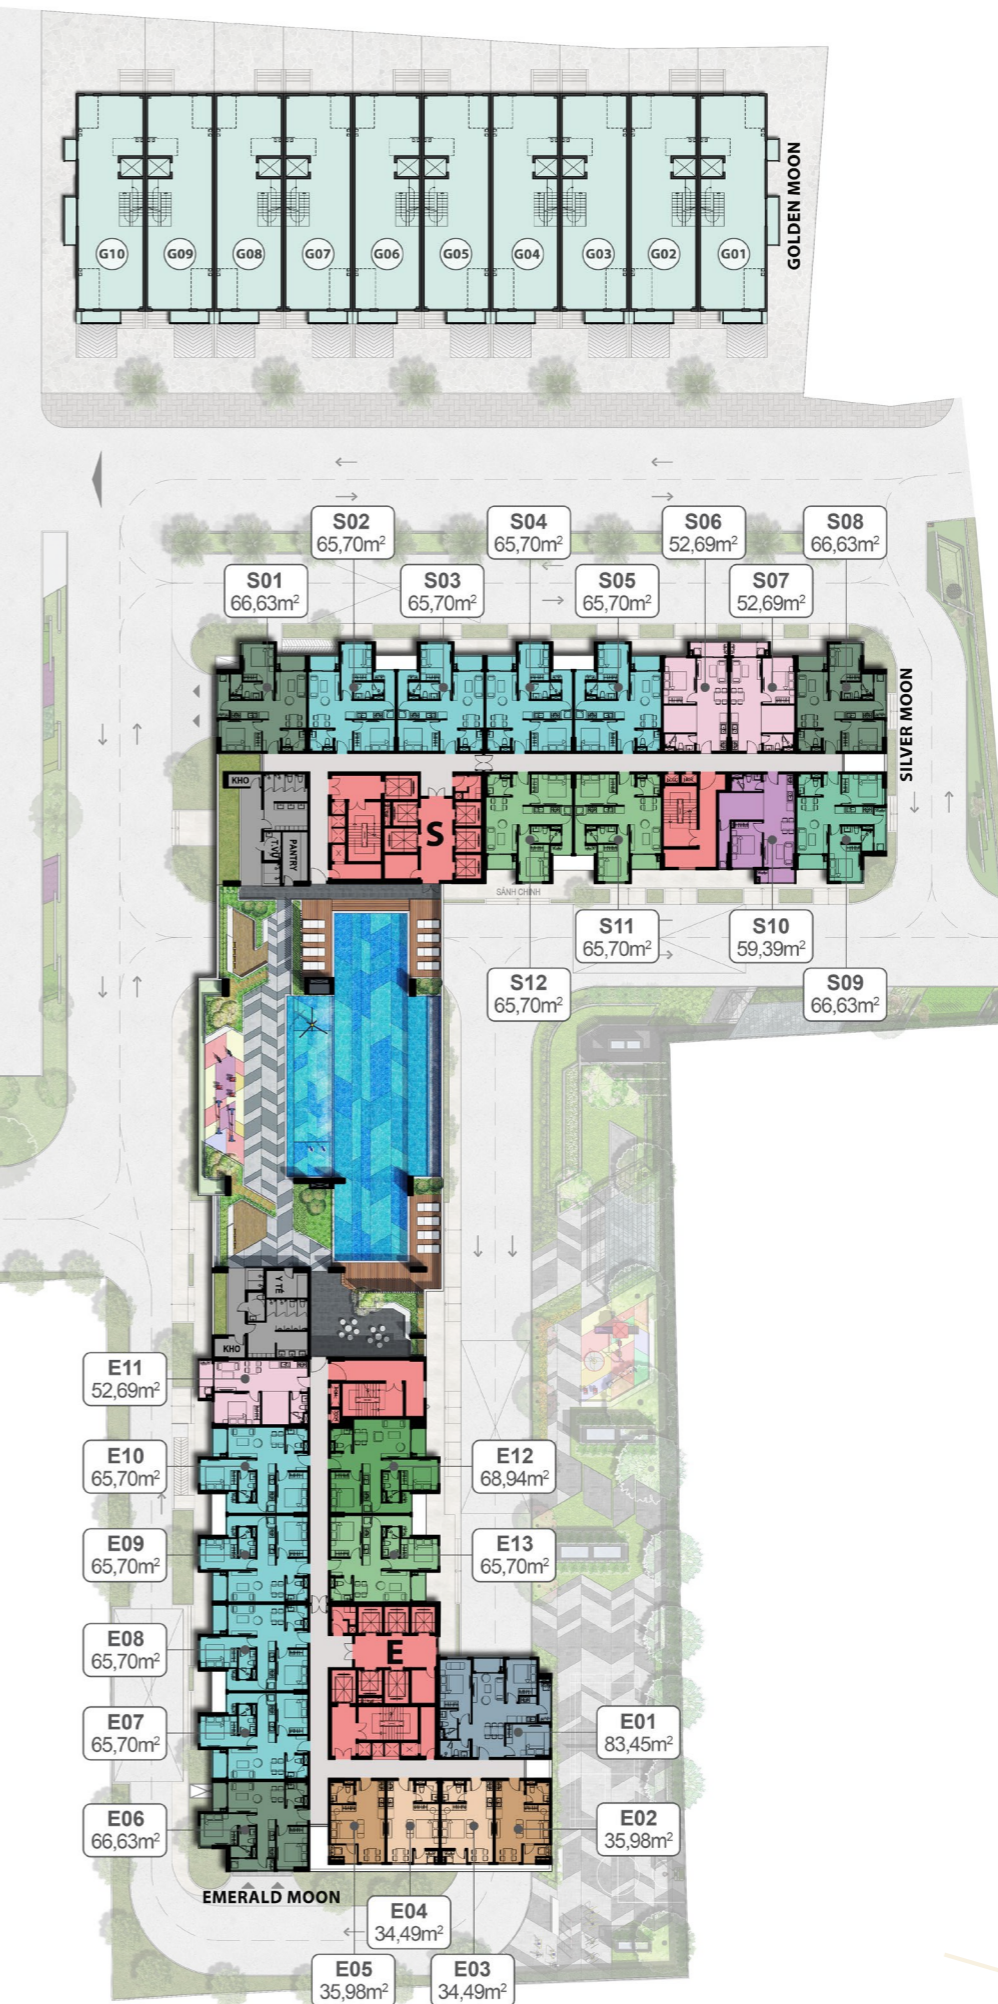

MẶT BẰNG TẦNG 5

ĐƯỜNG TÊN LỬA

* Chúng tôi đặc biệt cần trong việc chuẩn bị các nội dung trên ấn phẩm này. Mọi thông tin/ hình ảnh/ bản vẽ chỉ thể hiện thông số kỹ thuật, tính thẩm mỹ và sự sáng tạo tại thời điểm được đăng tải, đồng thời mang tính chất tham khảo và không đại diện chính xác cho điều kiện xây dựng thực tế, cũng như không mang tính đại diện hay là một phần của hợp đồng.