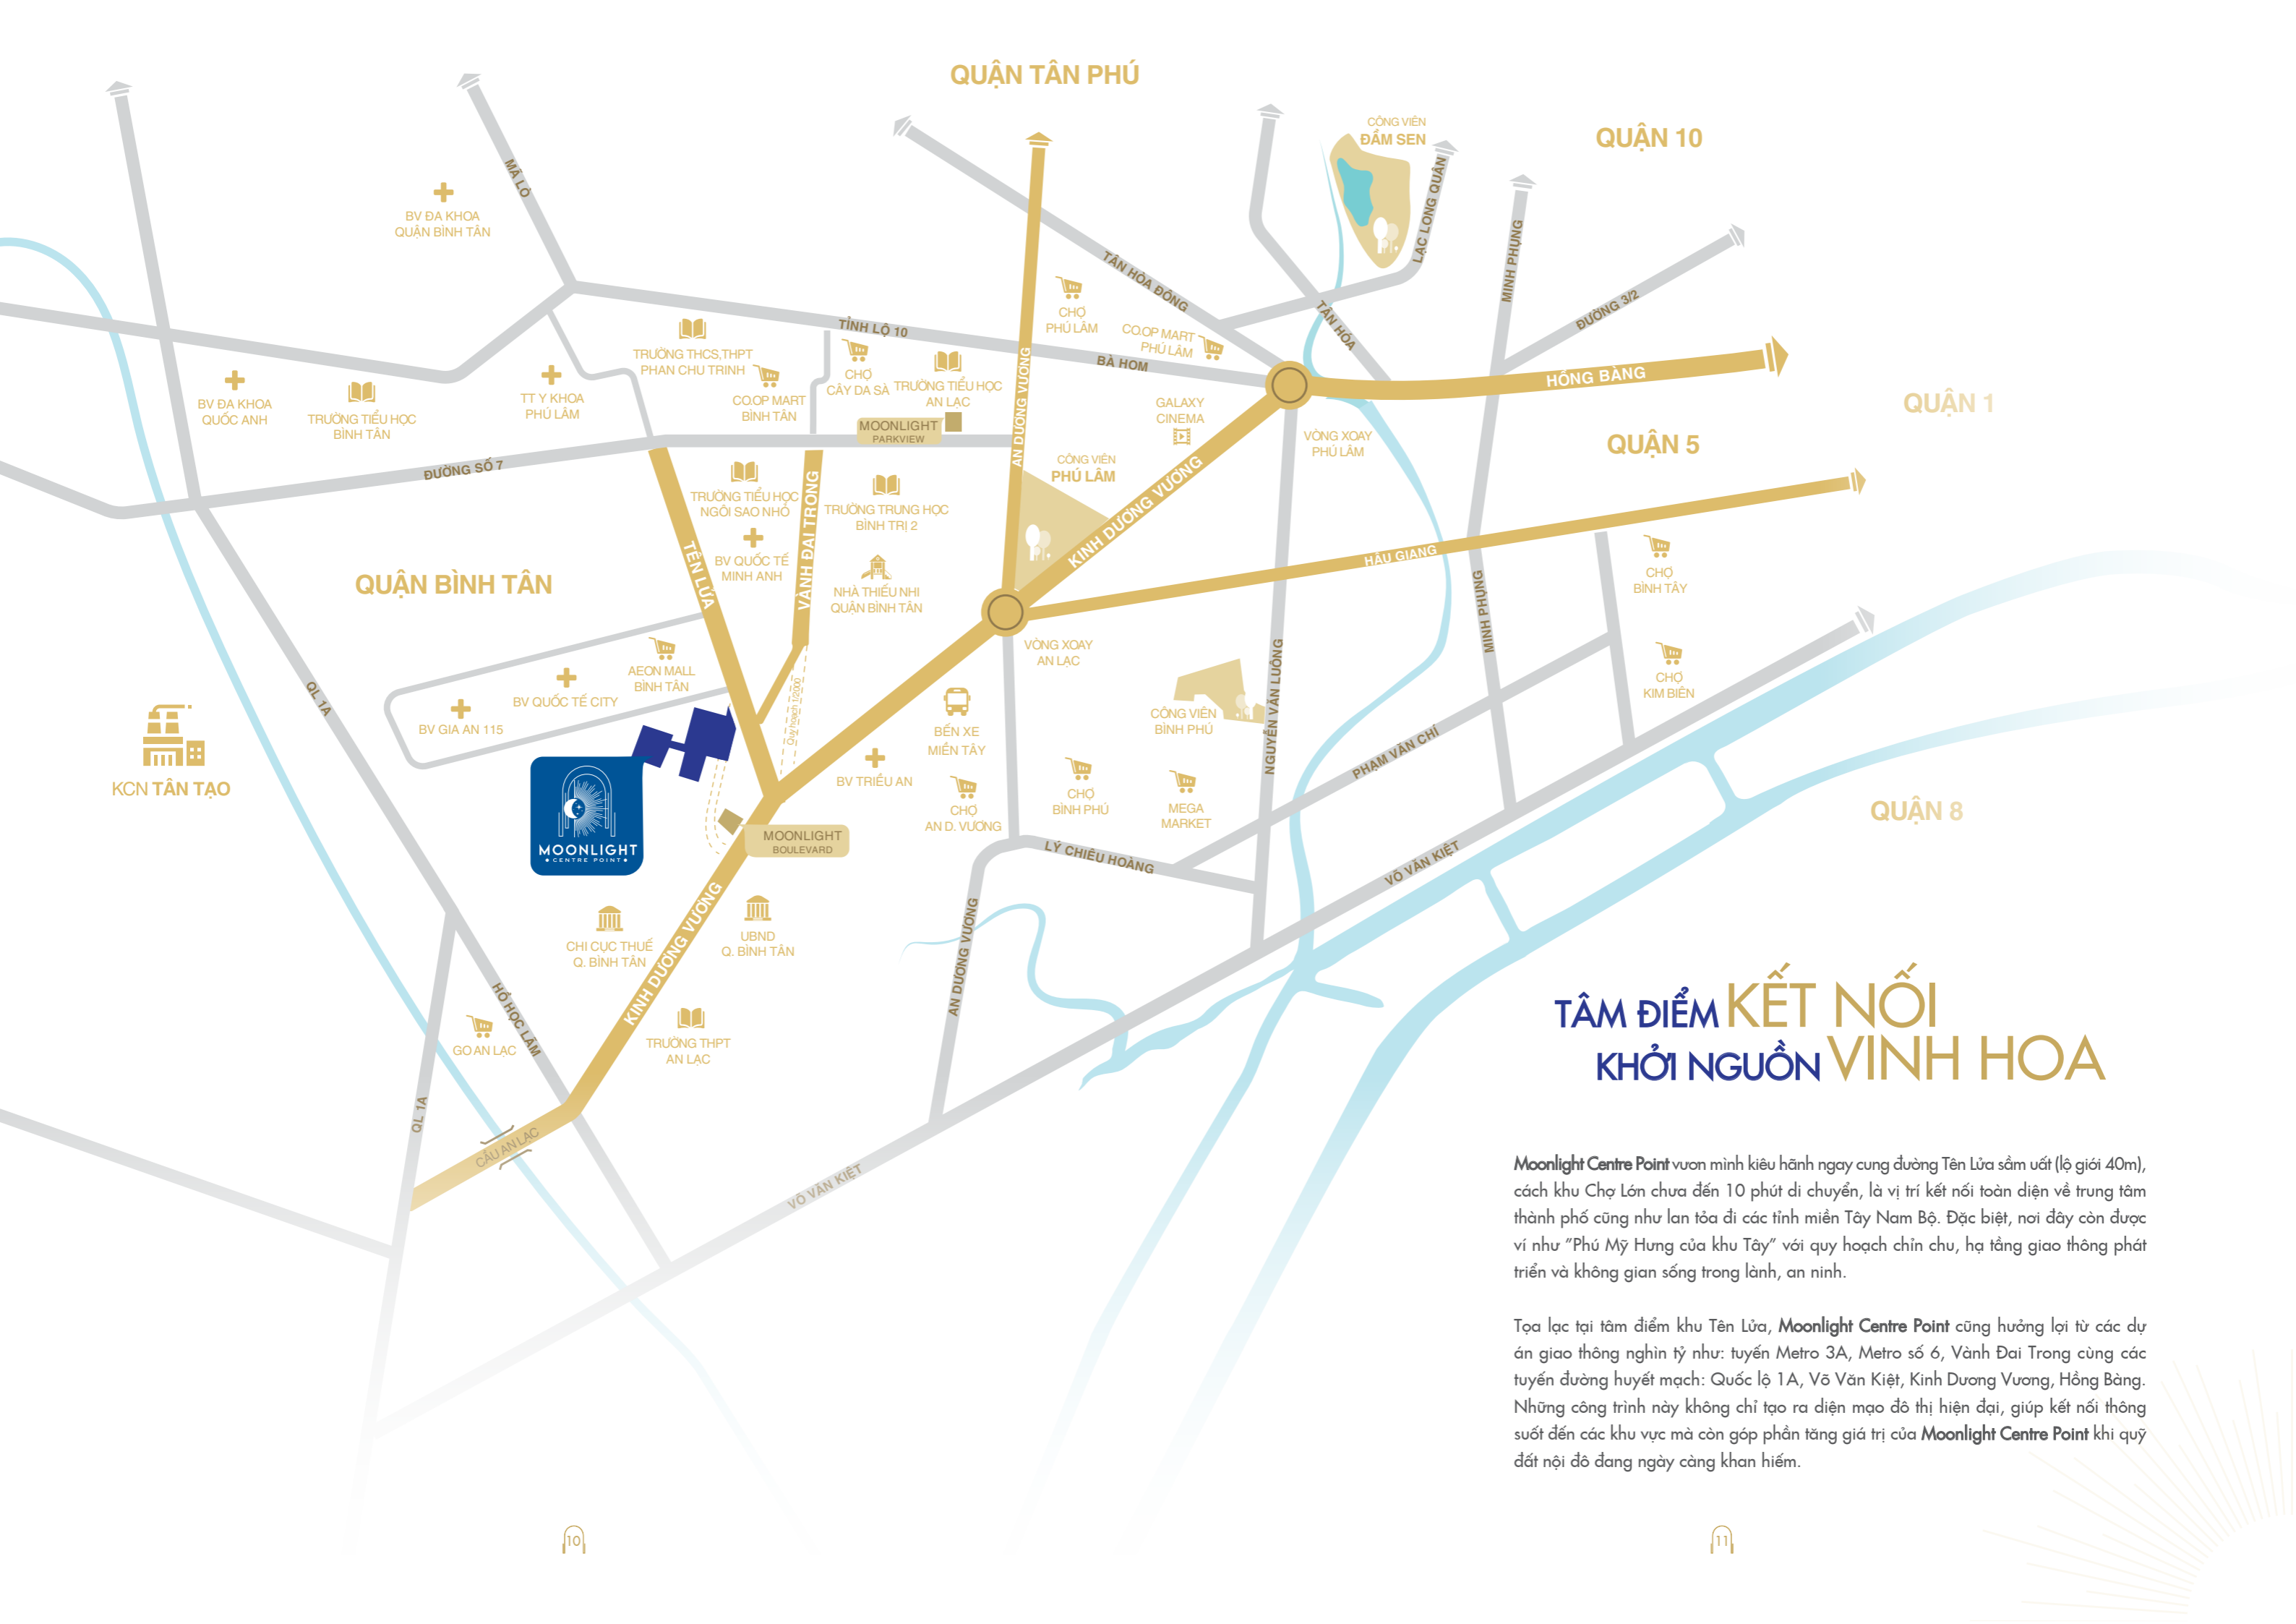

TỔNG QUAN DỰ ÁN

- VỊ TRÍ Số 09 đường Tên Lửa, Q. Bình Tân, TP.HCM
- QUY MÔ 1,9 ha
- SỐ BLOCK 04 block cao tầng
- SỐ TẦNG 24 tầng

QUẬN TÂN PHÚ

QUẬN 10

QUẬN 1

QUẬN 5

QUẬN BÌNH TÂN

QUẬN 8

TÂM ĐIỂM KẾT NỐI KHỞI NGUỒN VINH HOA

Moonlight Centre Point vươn mình kiêu hãnh ngay cung đường Tên Lửa sầm uất (lộ giới 40m), cách khu Chợ Lớn chưa đến 10 phút di chuyển, là vị trí kết nối toàn diện về trung tâm thành phố cũng như lan tỏa đi các tỉnh miền Tây Nam Bộ. Đặc biệt, nơi đây còn được ví như "Phú Mỹ Hưng của khu Tây" với quy hoạch chín chu, hạ tầng giao thông phát triển và không gian sống trong lành, an ninh.

01 PHÚT Aeon Mall Bình Tân

01 PHÚT Bệnh viện Quốc tế City

03 PHÚT Bến xe Miền Tây

03 PHÚT Bệnh viện Triệu An

05 PHÚT Co.op Mart Bình Tân

05 PHÚT Trường Quốc tế Ngôi Sao Nhỏ

10 PHÚT GO! An Lạc

10 PHÚT Galaxy Kinh Dương Vương