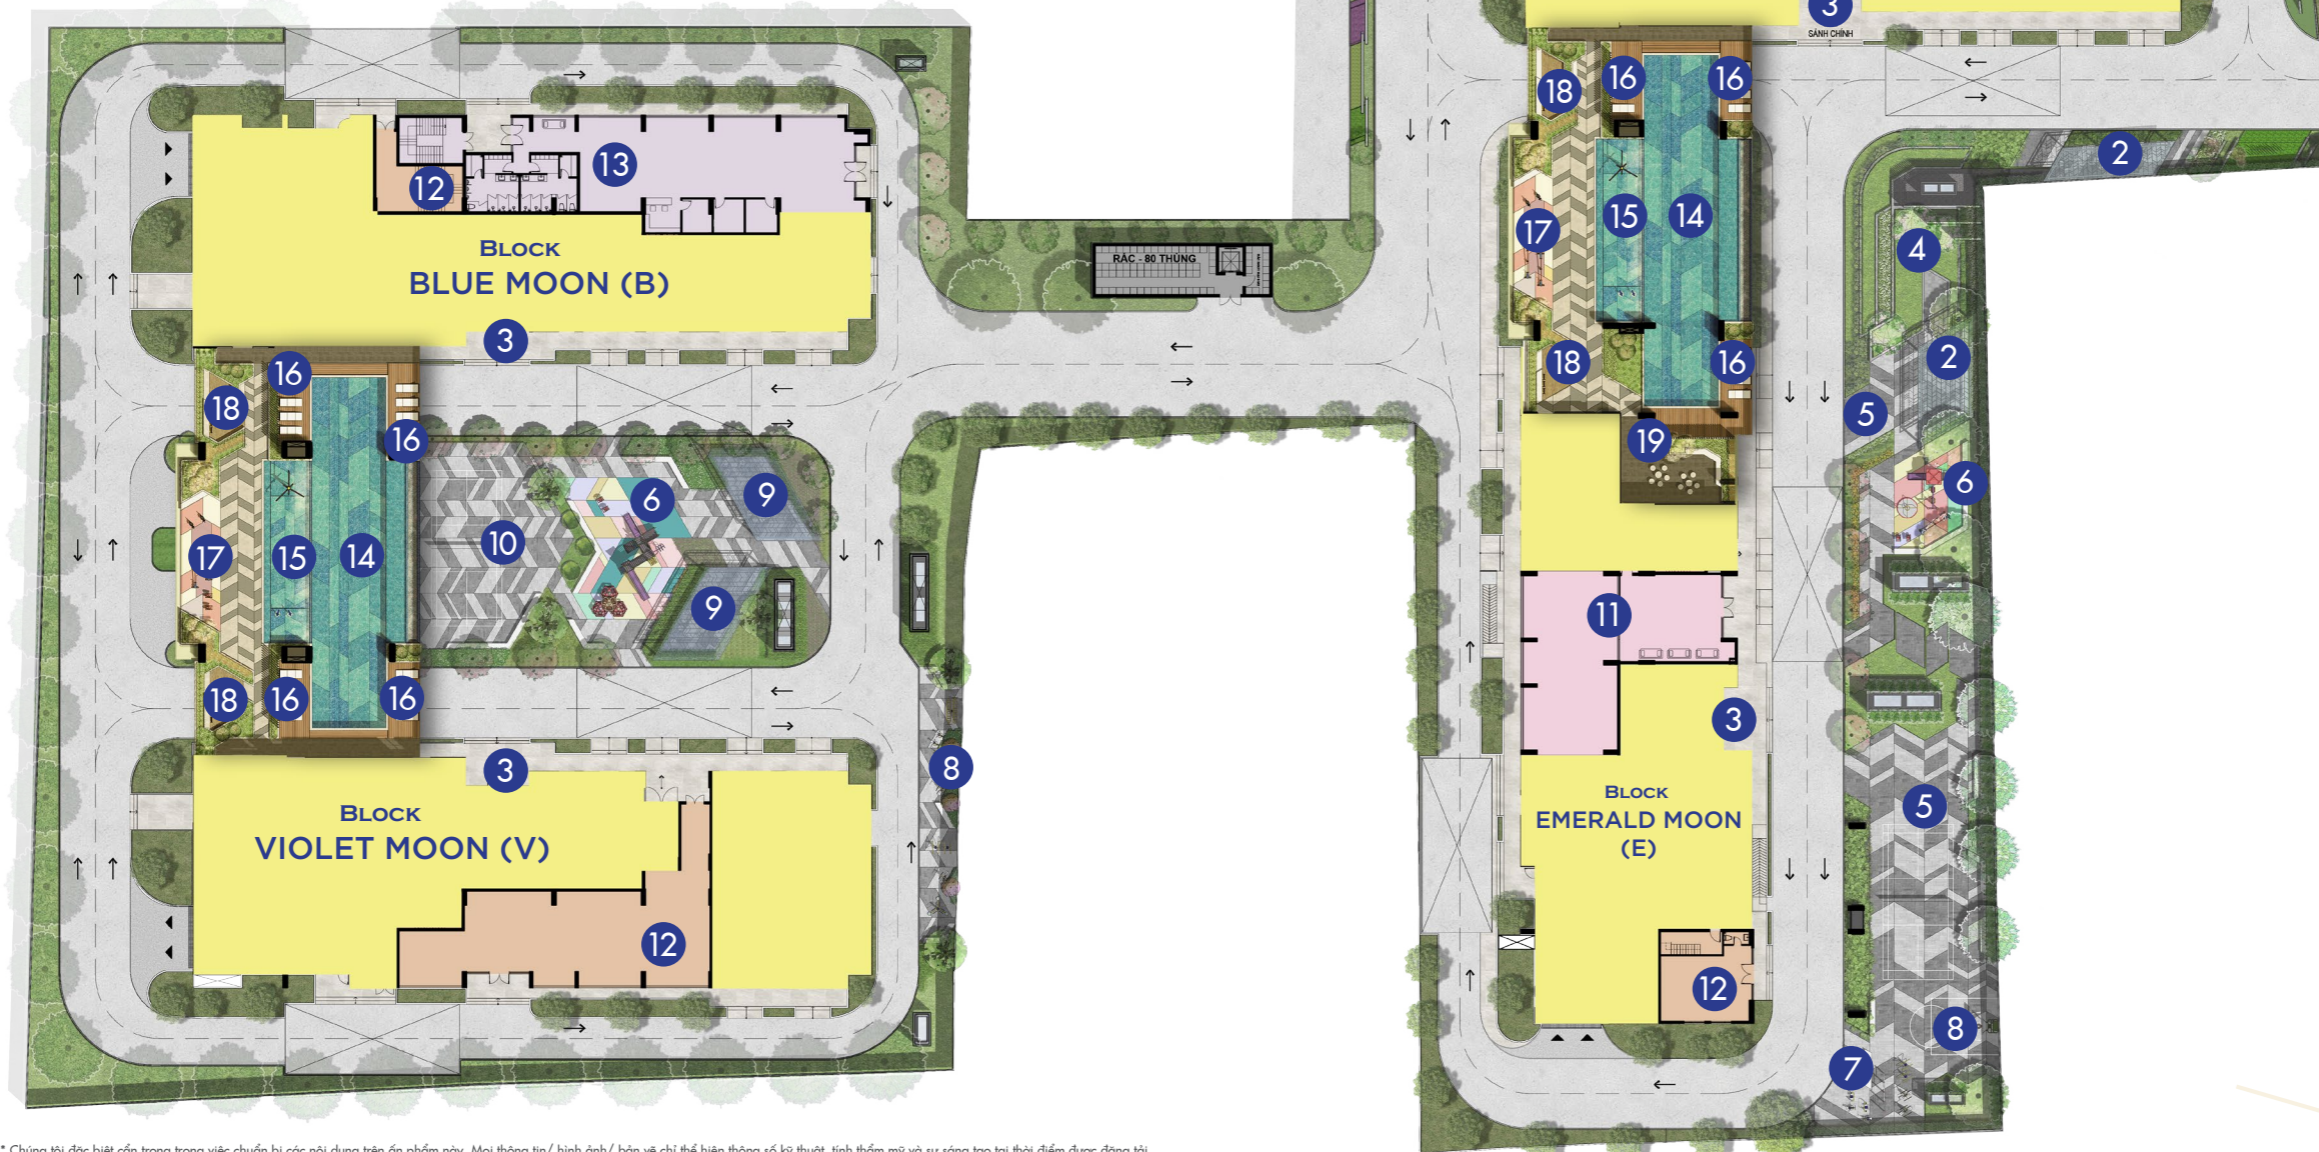

01 PHÚT Aeon Mall Bình Tân

01 PHÚT Bệnh viện Quốc tế City

03 PHÚT Bến xe Miền Tây

03 PHÚT Bệnh viện Triệu An

05 PHÚT Co.op Mart Bình Tân

05 PHÚT Trường Quốc tế Ngôi Sao Nhỏ

10 PHÚT GO! An Lạc

10 PHÚT Galaxy Kinh Dương Vương

22 PHÚT Sân bay Quốc tế Tân Sơn Nhất

MẶT BẰNG TIỆN ÍCH

TẦNG 1

- 1 Cổng chào Moonlight
- 2 Vườn thư giãn
- 3 Sảnh căn hộ
- 4 Đường dạo cảnh quan
- 5 Sân đa năng 1
- 6 Sân chơi trẻ em
- 7 Outdoor fitness
- 8 Sân đa năng 2
- 9 Khu BBQ ngoài trời
- 10 Sân đa năng 3
- 11 Nhà trẻ
- 12 Phòng sinh hoạt cộng đồng
- 13 Phòng Gym

TẦNG 5

- 14 Sky pool
- 15 Hồ bơi trẻ em
- 16 Ghế thư giãn hồ bơi
- 17 Khu vui chơi trẻ em
- 18 Khu café Panorama
- 19 Khu sân vườn

ĐƯỜNG TÊN LỬA

* Chúng tôi đặc biệt cần trọng trong việc chuẩn bị các nội dung trên ấn phẩm này. Mọi thông tin/ hình ảnh/ bản vẽ chỉ thể hiện thông số kỹ thuật, tính thẩm mỹ và sự sáng tạo tại thời điểm được đăng tải, đồng thời mang tính chất tham khảo và không đại diện chính xác cho điều kiện xây dựng thực tế, cũng như không mang tính đại diện hay là một phần của hợp đồng.